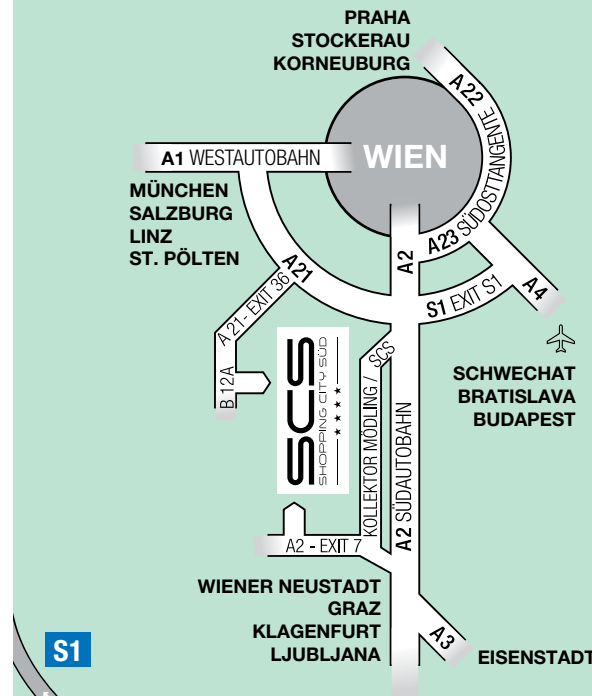

ÜBERSICHTSPLAN AREAL

VERKEHRSANBINDUNG

BUS

ÖBB-Postbus, Linie 207: Wien Liesing Bahnhof – Wien Siebenhirten **U6** – Brunn/Gebirge – Mödling Bahnhof.
Haltestellen: SCS Bahnst. (B17), SCS Hotel Pyramide, SCS Busbahnhof (EG 8), SCS IKEA (EG 3)

ÖBB-Postbus, Linie 265: Wien Siebenhirten **U6** – Brunn/Gebirge – Mödling Bahnhof. **Haltestellen:** SCS Bahnst. (B17), SCS Hotel Pyramide (*Fahrpläne: oebb.at und vor.at*)

GRATIS SCS IKEA BUS (*Fahrpläne: scs.at*)

Ab Siebenhirten **U6 Haltestellen:** SCS Busbahnhof (EG 8), Multiplex/IKEA – SCS IKEA (EG 3) – SCS Park

BAHN

Wiener Lokalbahnen Badner Bahn: Wien Oper – Wien Matzleinsdorfer Platz – Wien Philadelphiabrücke **U6** – Baden.
Haltestelle: Vösendorf SCS

Mit der World of SCS Card oder der IKEA Family Card ist die letzte Station von Siebenhirten zur SCS gratis (Mo–Fr: 08.30–22.00 Uhr, Sa: 08.30–19.00 Uhr). Fahrpläne: wlb.at

Schnellbahn:

Südstrecke bis Bahnhof Liesing (weiter mit ÖBB-Buslinie 207), Südstrecke bis Bahnhof Mödling (weiter mit ÖBB-Buslinie 265)

TAXI

Taxi zur SCS Eingang 5 und SCS Eingang 1

DIE SCS APP

MIT DER SCS APP HABEN SIE ALLE ANGEBOTE UND NEWS RUND UM DIE SCS IMMER GRIFFBEREIT.

- + Öffnungszeiten, Shop-Finder und Übersicht aller Services
- + Neue Eröffnungen und Promotions der Shops
- + Alle Events der SCS

Holen Sie sich hier die SCS App für iPhone und Android:

ÖFFNUNGSZEITEN

Shopping Mall

Montag–Mittwoch und Freitag: 9.30–19.00 Uhr
Donnerstag: 9.30–21.00 Uhr
Samstag: 9.00–18.00 Uhr

Entertainment und Gastronomie im Multiplex

Montag–Sonntag: 9.30–22.00 Uhr

Interspar

Montag–Mittwoch und Freitag: 8.30–20.00 Uhr
Donnerstag: 8.30–21.00 Uhr
Samstag: 8.00–18.00 Uhr

KONTAKT

SCS Geschäftsleitung

Tel: +43 (1) 699 39 69-0
scs.centermanagement@unibail-rodamco.com

SCS Kundeninformation

Tel: +43 (1) 699 59 02

Alles Weitere erfahren Sie auf

SCS.AT

(Auflage 12/2015)