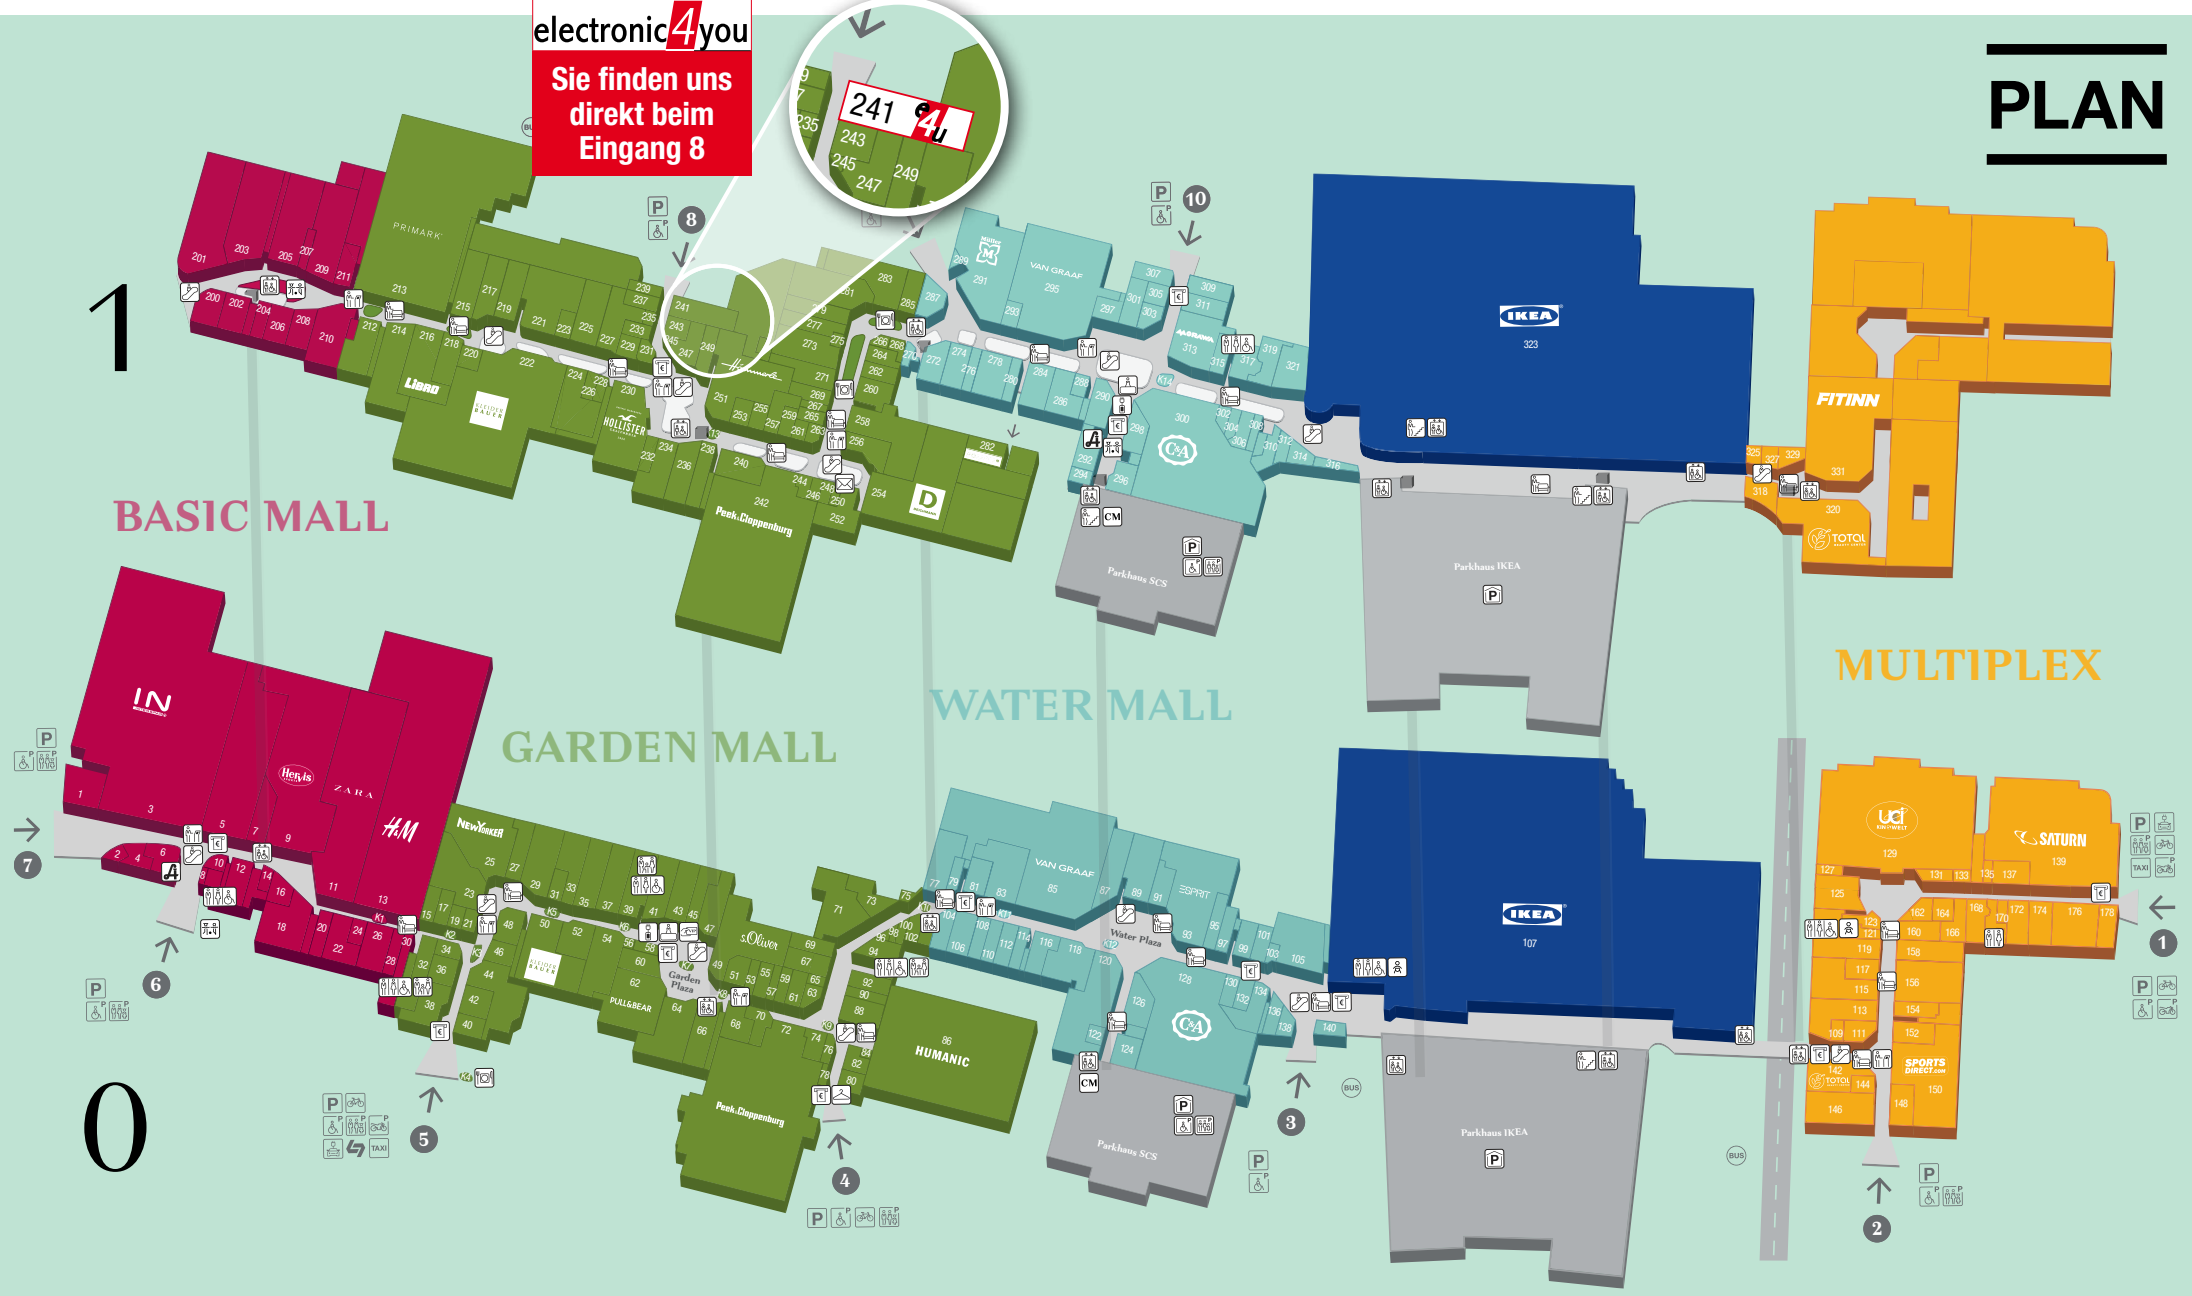

electronic4you
Sie finden uns
direkt beim
Eingang 8

PLAN

- Rezeption
- Infoscreen
- Lift
- Rolltreppe
- Treppe
- Toiletten
- Behinderten Toiletten
- Wickelraum
- Family Restroom
- Parkplatz
- Parkhaus
- Behinderten Parkplatz
- Familien Parkplatz
- Motorrad Parkplatz
- Fahrrad Parkplatz
- Elektrotankstelle
- Taxi
- Badner Bahn
- Bushaltestelle
- World of SCS Card
- Bankomat
- Apotheke
- Post Partner
- Food Plaza
- Welcome Kids
- Ruhezone
- Handy-Ladestation
- Garderobe
- Center Management
- POLIZEI

Holen Sie sich die SCS App für iPhone und Android!